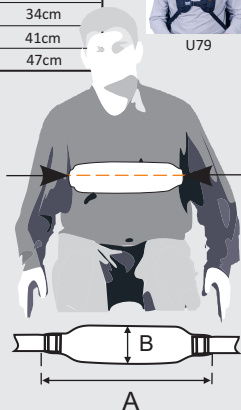

MĚŘENÍ VESTY - U73, 74, 78, 79, 80

Jak vybrat správné řešení:
změřte rozteč ramen, ale vždy berte v potaz celkovou konstituci, váhu, výšku i oděv klienta či jeho obvyklou konfekční velikost.

XS	(24cm–28cm)
S	(28cm–33cm)
M	(33cm–41cm)
L	(41cm–48cm)
XL	(48cm–56cm)

	A	B	C	D	E
M	30,5 cm	18 cm	20,5 cm	4 cm	9 cm
L	38 cm	21,5 cm	23 cm	6 cm	10 cm
XL	46 cm	25,5 cm	27 cm	6 cm	10 cm

U74

"H" FIXACE U79.

délka neoprenu	
S	31cm
M	34cm
L	41cm
XL	47cm

U79

Jak vybrat správnou velikost hrudního fixačního pásu:
změřte šířku hrudníku zepředu v místě, kde bude potřeba fixace.

RAMENNÍ FIXACE U78.

délka neoprenu	
S	24 cm
M	29 cm
L	34 cm

U78

šířka hrudníku	
XS	36 - 45 cm
S	46 - 55 cm
M	56 - 65cm
L	66 - 75 cm
XL	76 - 85 cm

U80

Specifikace pásu U80

	A	B
XS	31,8 cm	7,6 cm
S	39,7cm	8,9 cm
M	47,6cm	10,3 cm
L	55,6cm	11,4 cm
XL	63,5cm	12,7 cm

PÁNEVNÍ FIXACE

Změřte rozteč pánve, stejně jako měříte šířku vozíku.

Technická specifikace pánevního pásu

	A	B	C	D
S	(38mm)	(57mm)	(18cm)	(127cm)
M	(38mm)	(64mm)	(23cm)	(142cm)
L	(50mm)	(76mm)	(28cm)	(152cm)