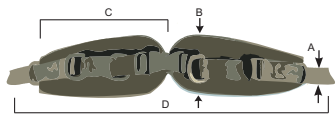

RAMENNÍ FIXACE U78.

délka neoprenu	
S	24 cm
M	29 cm
L	34 cm

U78

šířka hrudníku	
XS	36 - 45 cm
S	46 - 55 cm
M	56 - 65cm
L	66 - 75 cm
XL	76 - 85 cm

U80

Specifikace pásu U80

	A	B
XS	31,8 cm	7,6 cm
S	39,7cm	8,9 cm
M	47,6cm	10,3 cm
L	55,6cm	11,4 cm
XL	63,5cm	12,7 cm

PÁNEVNÍ FIXACE

Změřte rozteč pánve, stejně jako měříte šířku vozíku.

Technická specifikace pánevního pásu

	A	B	C	D
S	(38mm)	(57mm)	(18cm)	(127cm)
M	(38mm)	(64mm)	(23cm)	(142cm)
L	(50mm)	(76mm)	(28cm)	(152cm)