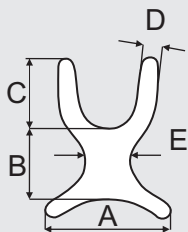

MĚŘENÍ VESTY - U73, 74, 78, 79, 80

Jak vybrat správné řešení:
změřte rozteč ramen, ale vždy berte v potaz celkovou konstituci, váhu, výšku i oděv klienta či jeho obvyklou konfekční velikost.

XS	(24cm–28cm)
S	(28cm–33cm)
M	(33cm–41cm)
L	(41cm–48cm)
XL	(48cm–56cm)

ŠIROKÁ VERZE U74.W a U73.W

	A	B	C	D	E
XS	22 cm	13 cm	13 cm	4 cm	9 cm
S	23 cm	14 cm	16 cm	4 cm	12 cm
M	30 cm	18 cm	20 cm	4 cm	13 cm
L	38 cm	21 cm	23 cm	6 cm	13 cm
XL	46 cm	25 cm	27 cm	6cm	16 cm

U73

ÚZKÁ VERZE U74.N a U73.N

	A	B	C	D	E
M	30,5 cm	18 cm	20,5 cm	4 cm	9 cm
L	38 cm	21,5 cm	23 cm	6 cm	10 cm
XL	46 cm	25,5 cm	27 cm	6 cm	10 cm

U74

"H" FIXACE U79.

délka neoprenu	
S	31cm
M	34cm
L	41cm
XL	47cm

U79

Jak vybrat správnou velikost hrudního fixačního pásu:
změřte šířku hrudníku zepředu v místě, kde bude potřeba fixace.

PÁNEVNÍ FIXACE

Změřte rozteč pánve, stejně jako měříte šířku vozíku.

Technická specifikace pánevního pásu

	A	B	C	D
S	(38mm)	(57mm)	(18cm)	(127cm)
M	(38mm)	(64mm)	(23cm)	(142cm)
L	(50mm)	(76mm)	(28cm)	(152cm)