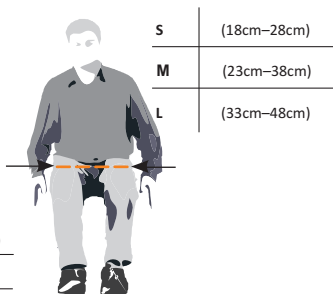

MĚŘENÍ VESTY - U73, 74, 78, 79, 80

Jak vybrat správné řešení:
změřte rozteč ramen, ale vždy berte v potaz celkovou konstituci, váhu, výšku i oděv klienta či jeho obvyklou konfekční velikost.

XS	(24cm–28cm)
S	(28cm–33cm)
M	(33cm–41cm)
L	(41cm–48cm)
XL	(48cm–56cm)

	A	B	C	D	E
M	30,5 cm	18 cm	20,5 cm	4 cm	9 cm
L	38 cm	21,5 cm	23 cm	6 cm	10 cm
XL	46 cm	25,5 cm	27 cm	6 cm	10 cm

U74

"H" FIXACE U79.

délka neoprenu	
S	31cm
M	34cm
L	41cm
XL	47cm

U79

Jak vybrat správnou velikost hrudního fixačního pásu:
změřte šířku hrudníku zepředu v místě, kde bude potřeba fixace.

RAMENNÍ FIXACE U78.

délka neoprenu	
S	24 cm
M	29 cm
L	34 cm

U78

šířka hrudníku	
XS	36 - 45 cm
S	46 - 55 cm
M	56 - 65cm
L	66 - 75 cm
XL	76 - 85 cm

U80

Specifikace pásu U80

	A	B
XS	31,8 cm	7,6 cm
S	39,7cm	8,9 cm
M	47,6cm	10,3 cm
L	55,6cm	11,4 cm
XL	63,5cm	12,7 cm

PÁNEVNÍ FIXACE

Změřte rozteč pánve, stejně jako měříte šířku vozíku.

Technická specifikace pánevního pásu

	A	B	C	D
S	(38mm)	(57mm)	(18cm)	(127cm)
M	(38mm)	(64mm)	(23cm)	(142cm)
L	(50mm)	(76mm)	(28cm)	(152cm)